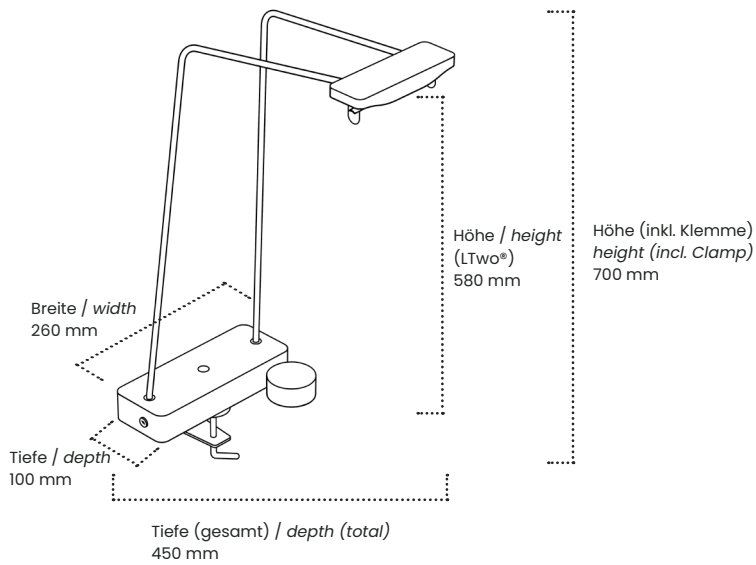

abmessungen / dimensions

Lumami® DESK Klemmversion / clamp version