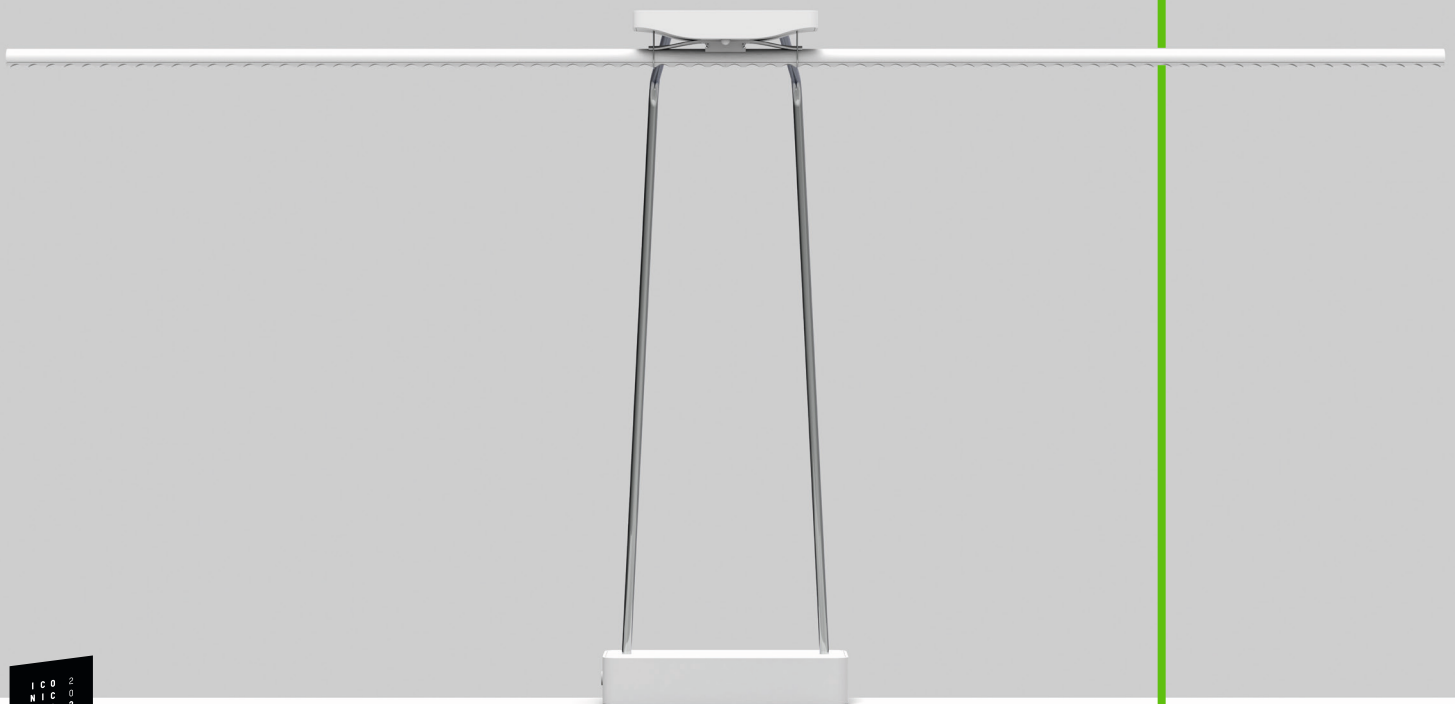

# Lumami® DESK clamp

eine Schreibtischleuchte mit den  
Eigenschaften einer Pendelleuchte

*a desk lamp with the qualities of  
a pendant luminaire*