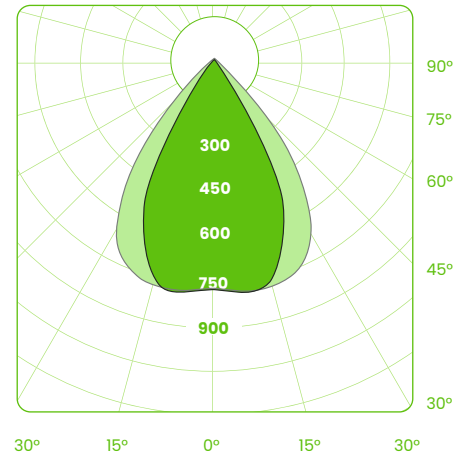

batwing wide

C0/C180
C90/C270

Austauschbares Leuchtmittel LTwo®
Replaceable illuminant LTwo®

Präsenzmelder
Presence detector

Fernbedienung
Remote control

Schnittstelle
Charger

produkteigenschaften / product features

LED Leuchtmittel / Illuminant LED

APL LTwo® - Weiss / White / Veränderbares Weiss / Tunable white

Montageart / Mounting type

Schreibtisch - Klemmversion / Desk - Clamp Version

Lichtverteilung / Light distribution

Batwing wide

Lichtstrom Leuchte / Luminaire luminous flux

797 lm @842 mm / 1328 lm @1402 mm (schwarz / black)
1026 lm @842 mm / 1710 lm @1402 mm (weiss / white)

Farbtemperatur / Color temperature

3000K oder / or 4000K

Leistung / Power

10,8 Watt (LTwo® 842 mm) 17,1 Watt (LTwo® 1402 mm)

Farbwiedergabeindex (CRI) / Color rendering index (CRI)

>90

Geeignet für Bildschirmarbeitsplätze / Suitable for VDU workstations UGR

Ja / yes - DIN-EN 12464-1 konform / compliant

UGR

<16

Nennspannung / Rated voltage

220-240V

Netzfrequenz / Mains frequency

50-60 HZ

Oberfläche / Surface

Weiß (pulverbeschichtet) / white (powder coated);
Schwarz, Champagner-Bronze (eloxiert) / black, champagne-bronze (anodized)

Steuerung / Control

Fernbedienung Dimm-Rad / Remote dimm-wheel

Gehäusematerial / Material of the housing

Aluminium / aluminum

Steuergerät inklusive / Control gear included

Ja - erfordert zusätzliche Batterien (2x AAA) / yes - requires extra batteries (2x AAA)

Schutzklasse / Protection class

IP20

Anzahl Lampen / Number of lamp

1 x APL LTwo®

Energieeffizienz LTTwo® / Energy efficiency LTTwo®

Schwarz / black 78 lm/W, Weiß / white 100 lm/W

Dimmbar / Dimmable

Ja - separates Dimm-Rad (inklusive) / yes - separate dimm-wheel (included)

Art des Dimmens / Type of dimming

Dimm-Rad (PWM) / dimm-wheel (PWM)

Material des Blendschutzes / Material of the anti-glare

Kunststoff / plastic - Weiß / white: ASA; Schwarz / black: ABS

Länge des Anschlusskabels / Length of connecting cable

1,5 m

Leuchtenkopf drehbar / Luminaire head rotatable

Ja - max. 20° vorwärts und rückwärts in 5° Schritten
yes - max. 20° forward and backward in 5° steps

Achtung: Alle optischen und elektronischen Daten haben eine Toleranz von +/- 10%. / **Attention:** all optical and electronic data have a tolerance of +/- 10%.

apl

All Purpose Lighting
Lahnstraße 30
45478 Mülheim a. d. Ruhr
Germany

+49 / (0)208 2077400
info@apl.ag
apl.ag