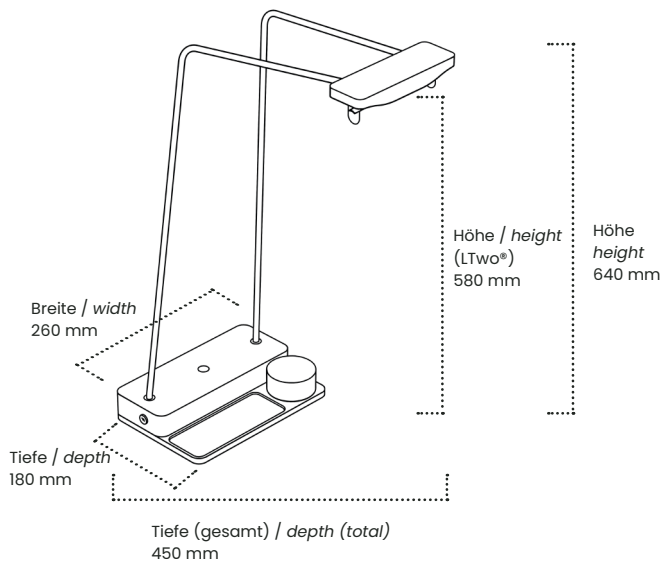

abmessungen / dimensions

Lumami® DESK freistehend / Stand alone