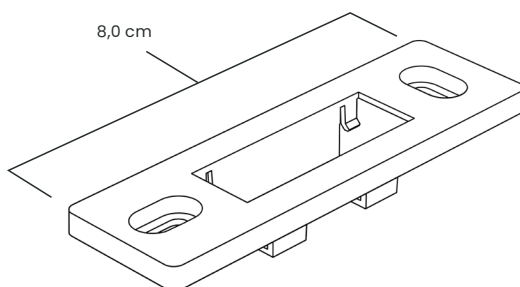

einfache Montage
easy installation

schrauben
screw

weiß
white

schwarz
black

produktbeschreibung

Zur vorderseitigen Montage

Kompatibel mit allen LTwo® magnetischen Lampenfassungen (CV und CC). Mittels der eckigen Montagehalterung kann die LTwo® magnetische Lampenfassung einfach und vorderseitig auf und in nahezu allen Oberflächen montiert werden. Dieses Montagezubehör kommt überall dort zum Einsatz, wo eine rückseitige Montage nicht möglich ist. Die Befestigung des Halters erfolgt durch vorderseitige Verschraubung. Zur einfachen Installation von LTwo®.

Die rechteckige Montagehalterung eignet sich ebenfalls zum bündigen Einbau in nahezu alle Materialien, wie zum Beispiel Holz, etc. Daher ideal für den Einsatz im Möbelbau.

Montagezubehör kompatibel mit:

- 90° Winkel-Adapter zur Ausrichtung von LTwo® im Winkel von 90°
- 30° Winkel-Adapter (Museumswinkel) zur Ausrichtung von LTwo® im Winkel von 30°

product description

For front mounting

Compatible with all LTwo® magnetic luminaire holder (CV and CC). By means of the rectangular mounting bracket, the magnetic luminaire holder can be easily mounted on and in almost all surfaces from the front. This mounting accessory is used whenever rear mounting is not possible. The holder is attached by screwing it to the front. For easy installation of LTwo®.

L x B x H / L x W x H:
8,0 cm x 2,5 cm x 0,4 cm

Material / Material

ASA Kunststoff / ASA plastics

Farbe / Color

Weiß, Schwarz / White, Black