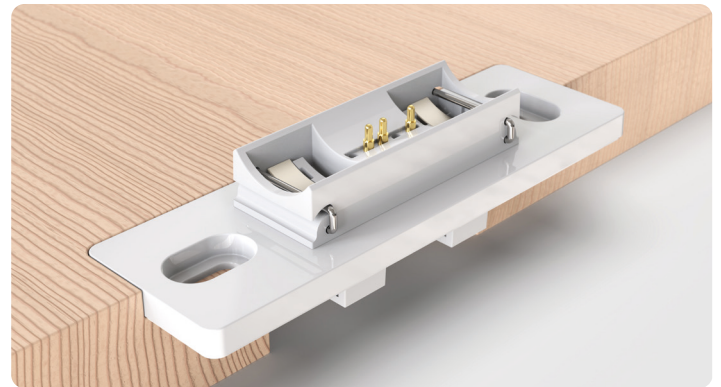

rechteckige montagehalterung für LTwo® magnetische lampenfassung

rectangular mounting bracket for LTwo® magnetic luminaire holder

Weiß / White
MH-T5-EE-ID (W-9016)
10460

Schwarz / Black
MH-T5-ER-ID (B-9005)
10459

einfache Montage
easy installation

schrauben
screw

weiß
white

schwarz
black

produktbeschreibung

Zur vorderseitigen Montage

Kompatibel mit allen LTwo® magnetischen Lampenfassungen (CV und CC). Mittels der eckigen Montagehalterung kann die LTwo® magnetische Lampenfassung einfach und vorderseitig auf und in nahezu allen Oberflächen montiert werden. Dieses Montagezubehör kommt überall dort zum Einsatz, wo eine rückseitige Montage nicht möglich ist. Die Befestigung des Halters erfolgt durch vorderseitige Verschraubung. Zur einfachen Installation von LTwo®.

Die rechteckige Montagehalterung eignet sich ebenfalls zum bündigen Einbau in nahezu alle Materialien, wie zum Beispiel Holz, etc. Daher ideal für den Einsatz im Möbelbau.

Montagezubehör kompatibel mit:

- 90° Winkel-Adapter zur Ausrichtung von LTwo® im Winkel von 90°
- 30° Winkel-Adapter (Museumswinkel) zur Ausrichtung von LTwo® im Winkel von 30°

product description

For front mounting

Compatible with all LTwo® magnetic luminaire holder (CV and CC). By means of the rectangular mounting bracket, the magnetic luminaire holder can be easily mounted on and in almost all surfaces from the front. This mounting accessory is used whenever rear mounting is not possible. The holder is attached by screwing it to the front. For easy installation of LTwo®.